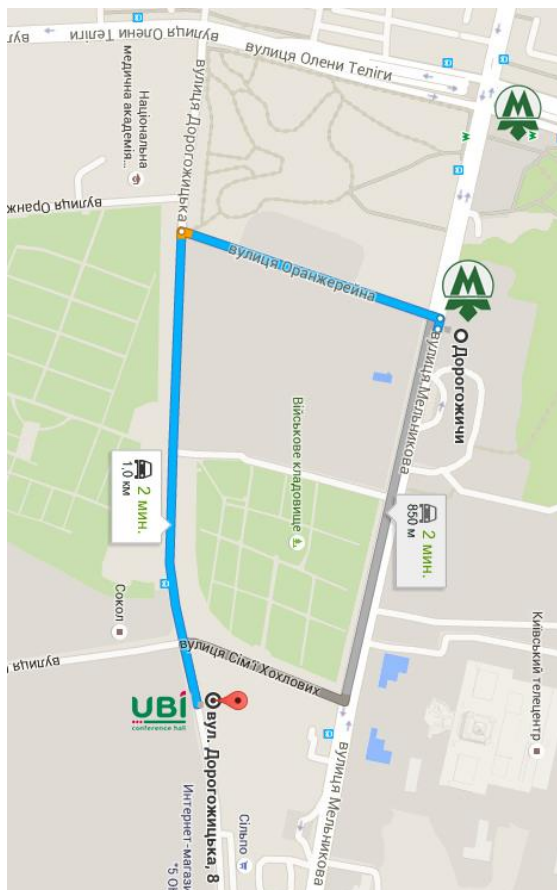

## Власним ходом:

Від метро «Дорогожичі» пішки 10 хвилин. Можна пройти через парк «Бабин Яр» і далі по вулиці Дорогожицькій, або по вулиці Мельникова і згорнути на Сім'ї Хохлових.

## На машині:

Від метро «Дорогожичі» їхати близько 2-ох хвилин.